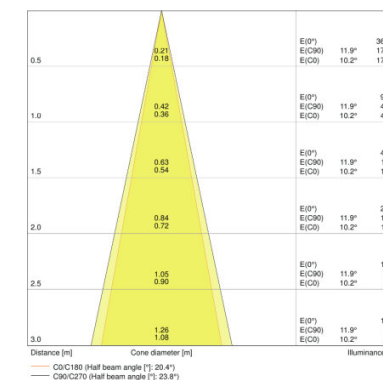

TRACK SP D75 25 W 3000 K 90RA NFL BK